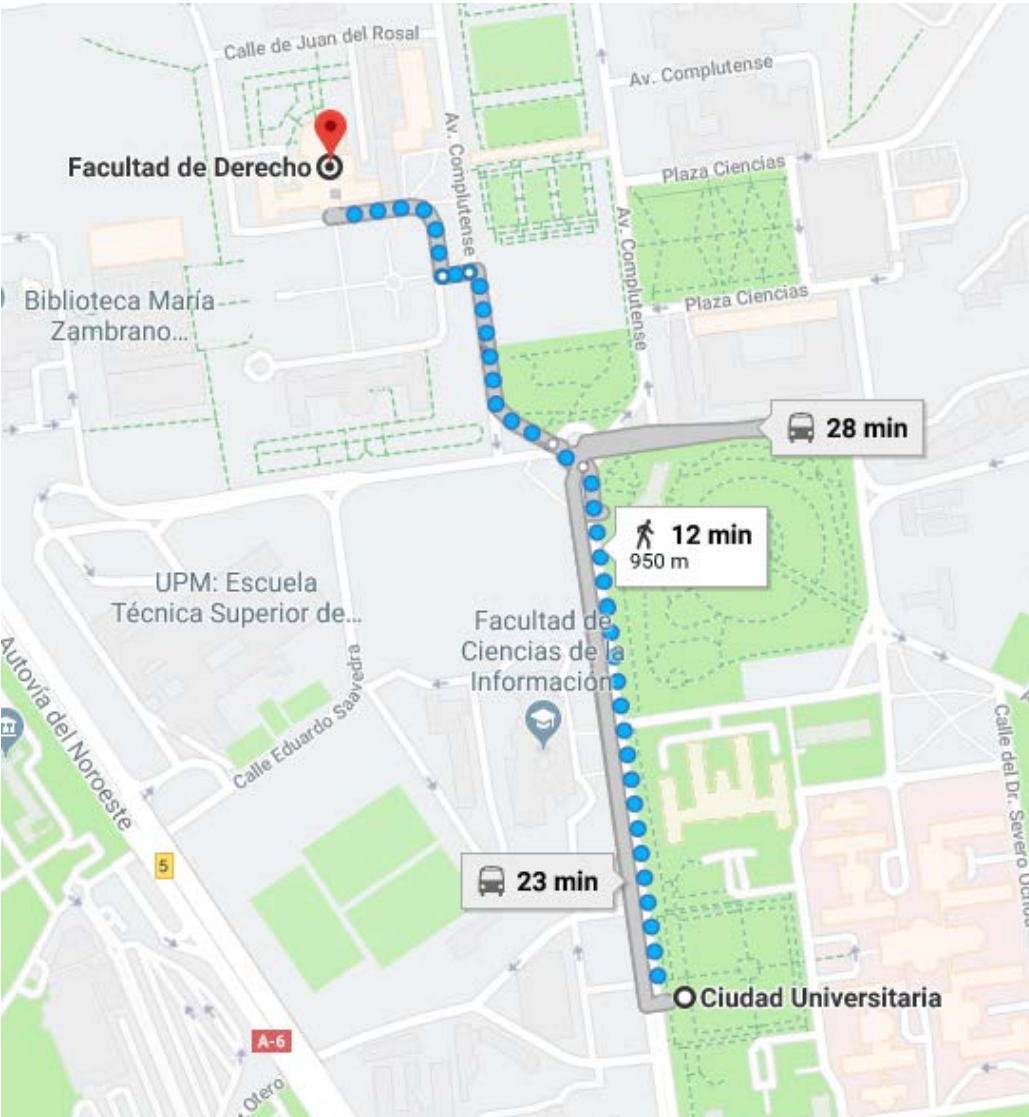

¿Cómo llegar a la Facultad de Derecho?

Explicamos cómo llegar a la facultad de derecho de la Universidad Complutense de Madrid desde el metro.

La parada de metro se llama Ciudad Universitaria y está en la línea 6 de metro.

Os explicamos 2 formas de llegar desde la parada de metro.

¿Cómo llegar a la Facultad de Derecho?

Forma de llegar 1:

andar desde la parada de metro a la facultad.

Forma de llegar 2:

ir en autobús desde el metro y luego andar 400 metros.

Forma de llegar 1: Andar hasta la Facultad de Derecho

Vamos a andar desde la parada de metro de Ciudad Universitaria.

De esta forma, tardas entre 12 y 16 minutos.

Andas casi 1 kilómetro.

Forma de llegar 1: Andar hasta la Facultad de Derecho

Sal de la parada de metro de Ciudad Universitaria.

Forma de llegar 1: Andar hasta la Facultad de Derecho

Cruza la calle.

Tras el paso de
peatones,
gira a la derecha.

Forma de llegar 1: Andar hasta la Facultad de Derecho