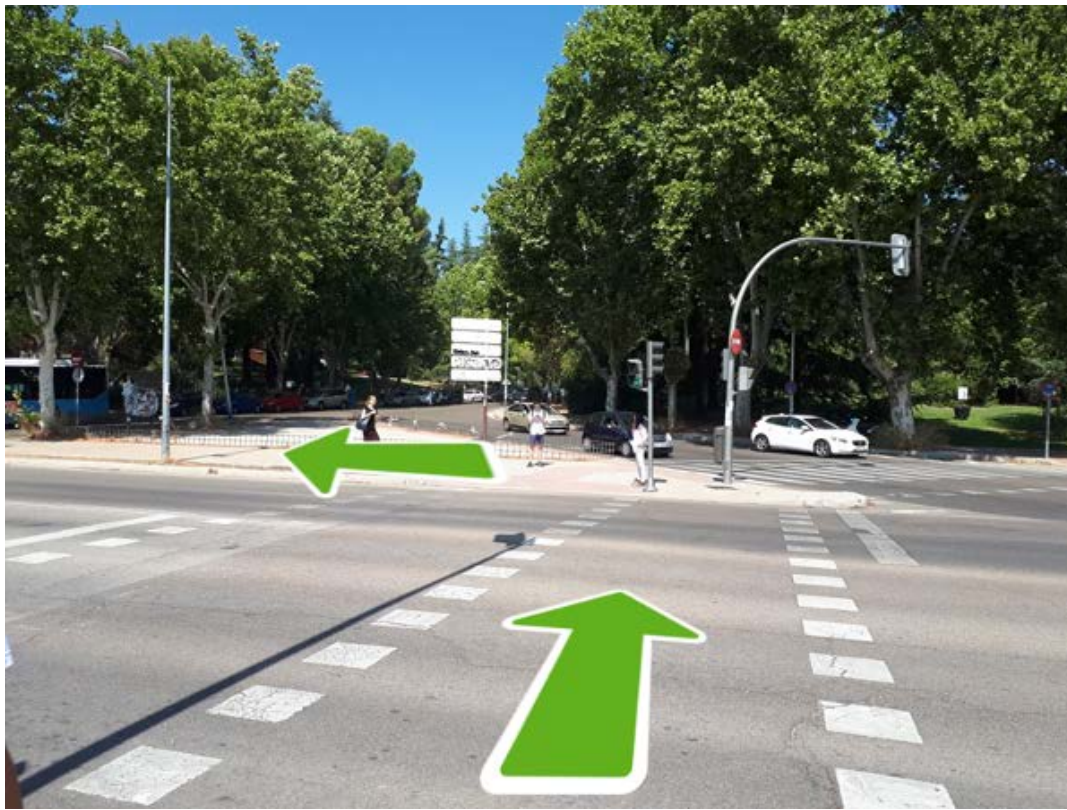

Sal de la parada de metro de Ciudad Universitaria.

Forma de llegar 1: Andar hasta la Facultad de Derecho

Cruza la calle.

Tras el paso de
peatones,
gira a la derecha.

Forma de llegar 1: Andar hasta la Facultad de Derecho

Camina recto por la acera.

Forma de llegar 1: Andar hasta la Facultad de Derecho

Tienes que caminar unos 6 minutos.
Llegas a un cruce. Sigue por la acera.

Forma de llegar 1: Andar hasta la Facultad de Derecho

Cruza la calle.

Tras el paso de peatones, gira a la izquierda.

Forma de llegar 1: Andar hasta la Facultad de Derecho

Vuelve a cruzar.

Tras el paso de peatones, gira a la derecha.

Forma de llegar 1: Andar hasta la Facultad de Derecho

En el siguiente cruce, verás un edificio naranja y un cartel enorme de piedra.

Forma de llegar 1: Andar hasta la Facultad de Derecho

En el cartel
pone Facultad de
Derecho.

Ve hacia el edificio
naranja por la acera.