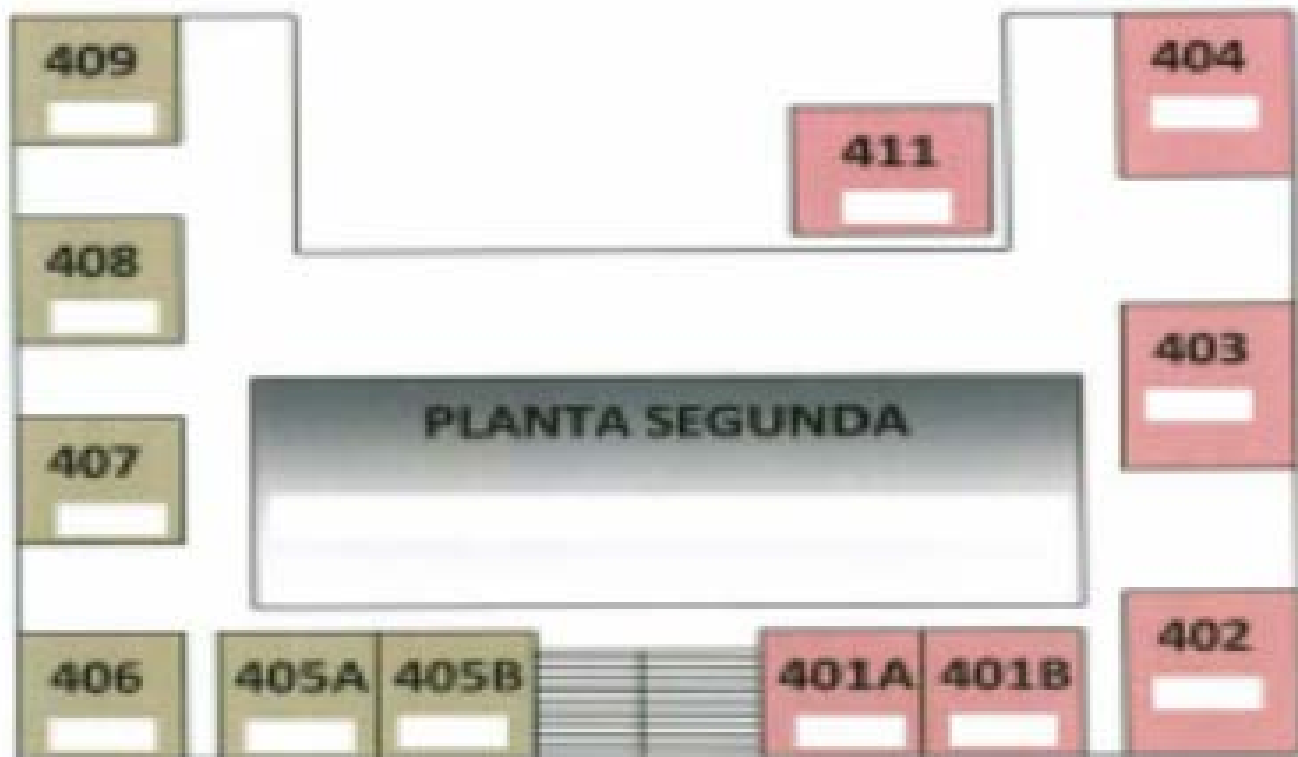

Os ponemos los planos de las plantas en las que están las aulas.

Cada planta está en una página.

Por ejemplo:

el aula 22 está en la planta sótano.

- Ala izquierda
- Ala derecha
- Hall Central

Acceso a la Facultad

-  Ala izquierda
-  Ala derecha
-  Hall Central

-  Ala izquierda
-  Ala derecha
-  Hall Central

-  Ala izquierda
-  Ala derecha
-  Hall Central

¿Cómo encontrar las aulas en la Facultad de Derecho?

Esta es la entrada en la Facultad.